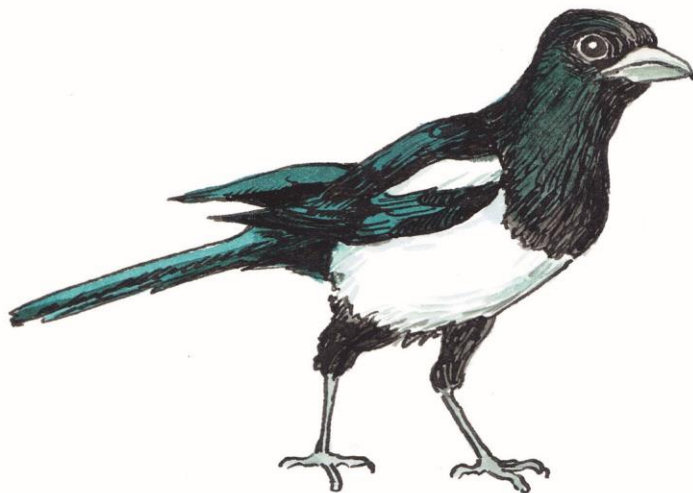

## PTÁCI VE MĚSTĚ

Špaček obecný  
*Sturnus vulgaris*

Kos černý  
*Turdus merula*

Holub hřivnáč  
*Columba palumbus*

Hrdlička zahradní  
*Streptopelia decaocto*

Straka obecná  
*Pica pica*

Kavka obecná  
*Corvus monedula*